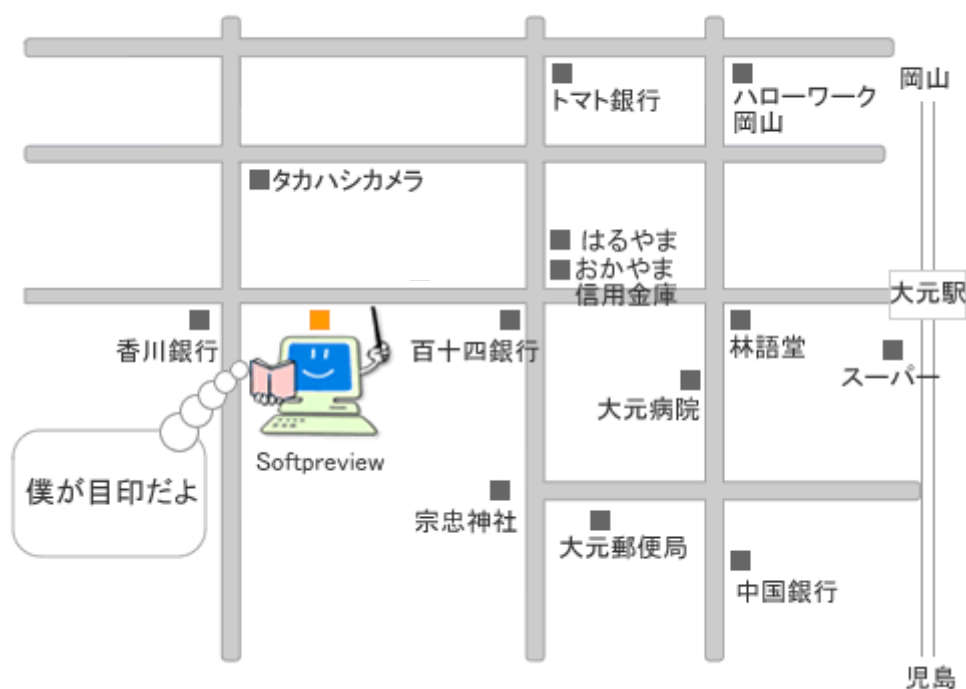

Softpreview

Multimedia School

- ❖ お車の方
弊社事務所前の駐車場に駐車ください
- ❖ 電車の方
JR 宇野線、瀬戸大橋線の大元駅より約徒歩 10 分
- ❖ バスの方
大元上町バス停、今村電話局北バス停、今 6 丁目バス停下車

700-0972 岡山市上中野 1-19-40
TEL 086-805-6958 FAX 086-805-6959